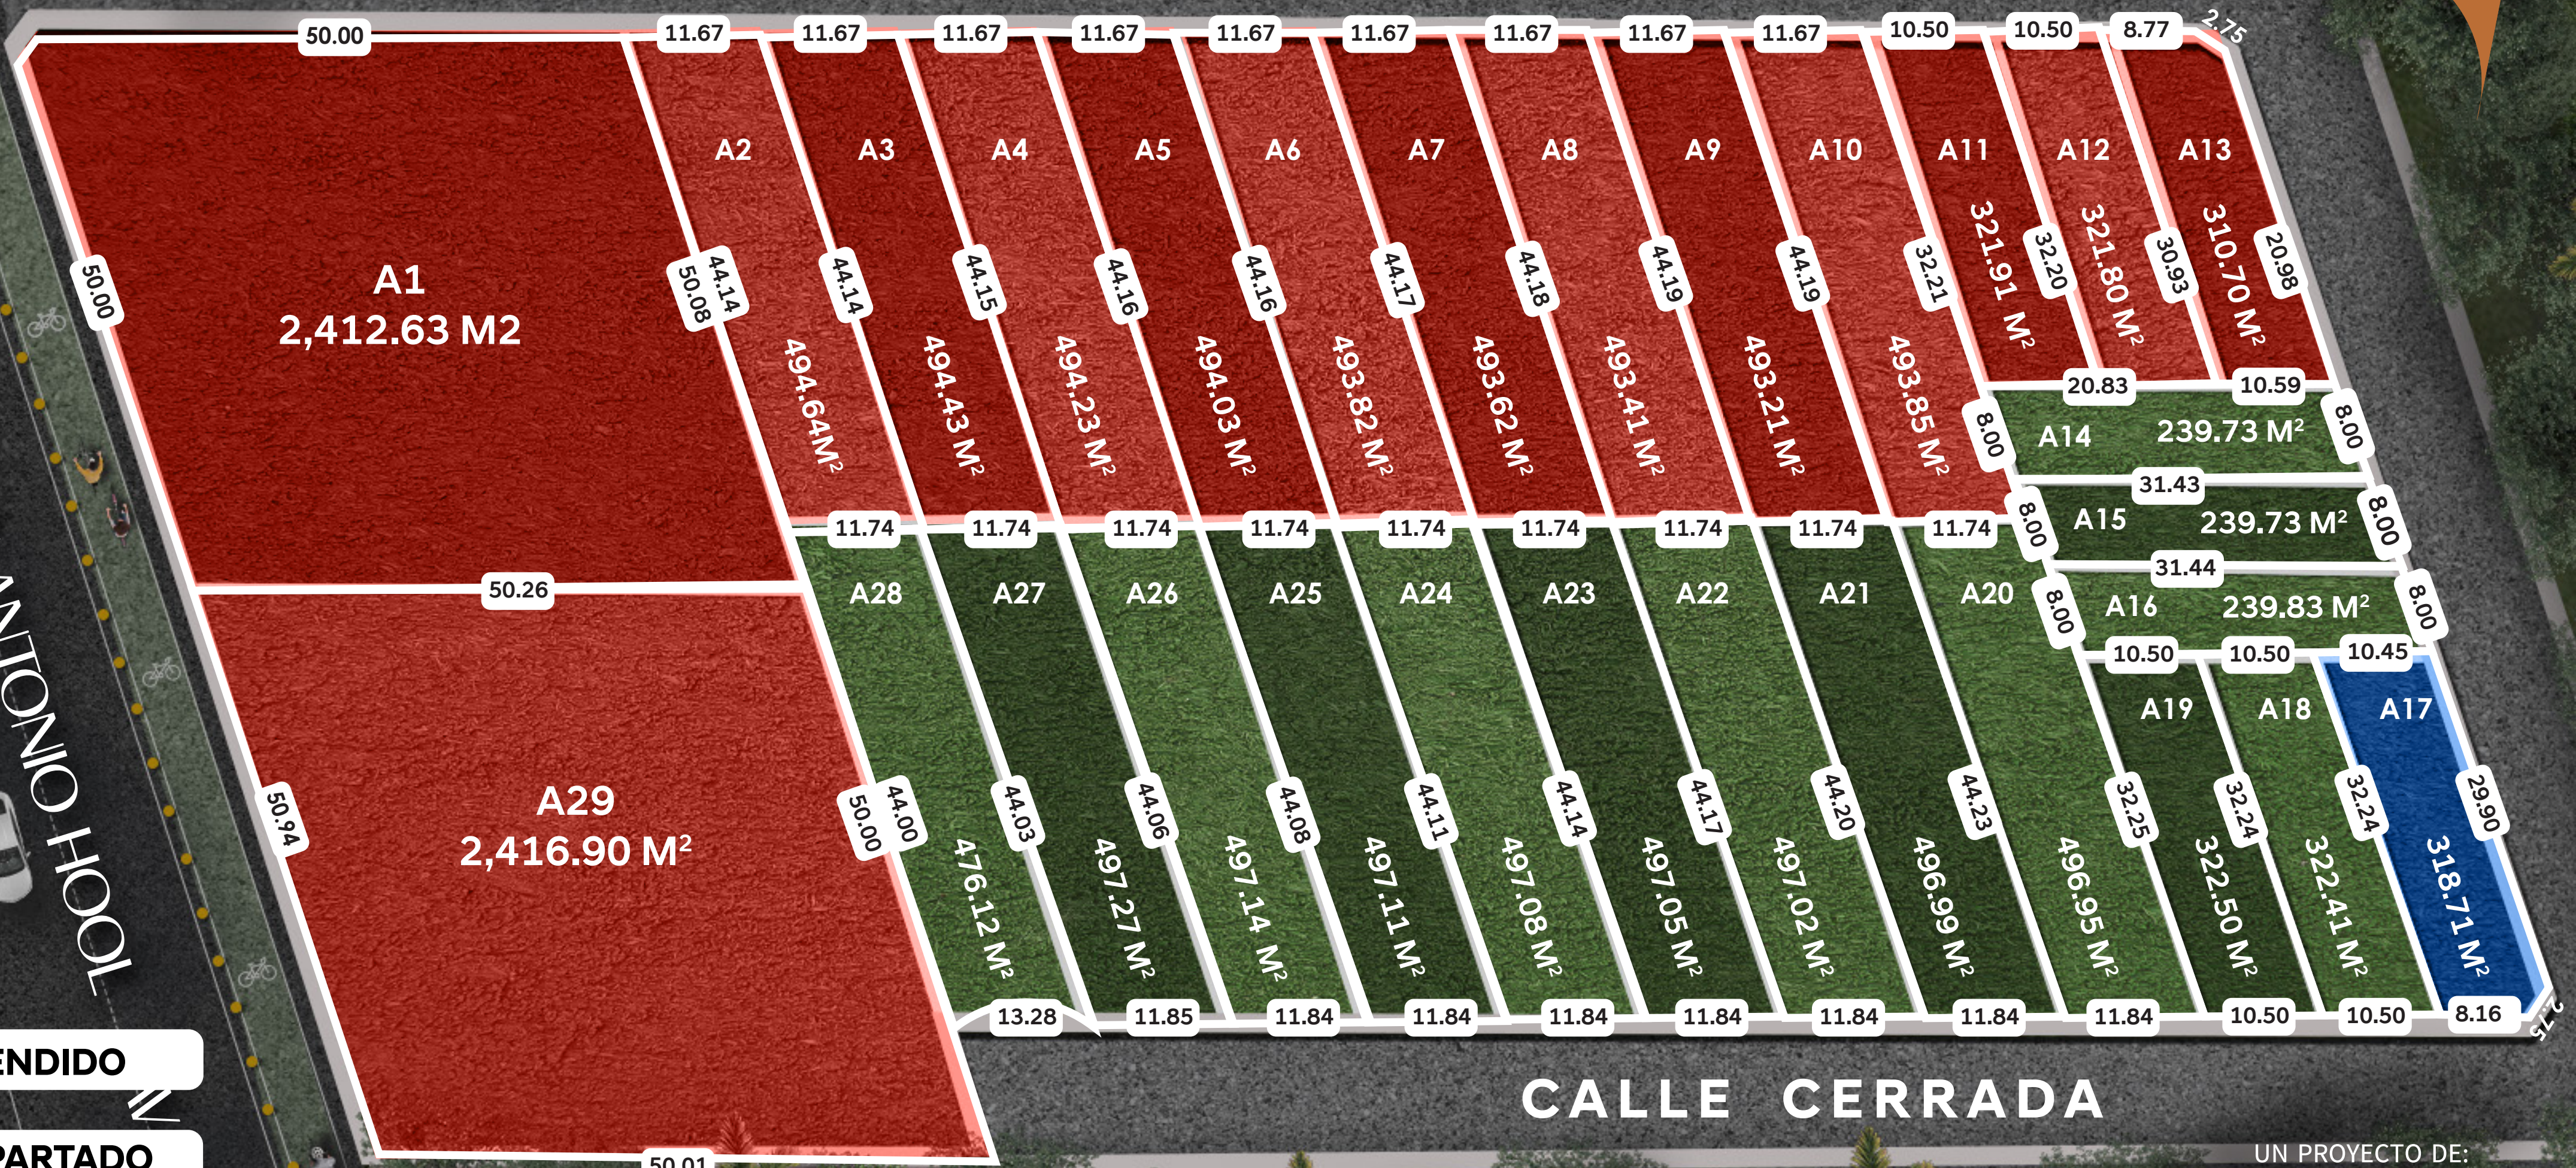

HORIZONTE

DZITYÁ • SEGUNDA ETAPA

N

AV. SAN ANTONIO HOOL

CALLE CERRADA

- VENDIDO
- APARTADO
- DISPONIBLE

UN PROYECTO DE: